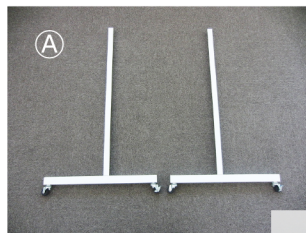

《 取付説明書 》

安全・快適にご使用いただく為、キャスターの取付方法を記載いたしますので、ご参考にして下さい。
 ご不明な点やご質問等ございましたら、下記までお問合せ下さい。

【お問合せ】 TEL:072-940-6084

商品が届きましたら、必ずお確かめ下さい!!

同梱一覧 【1】パネルミラー本体 【2】キャスター一式 (キャスターはパネルと同色です) ※専用工具付

【1】パネル本体

【2】キャスター一式

① キャスター : 2本

② 取付ビス : 6個

※専用工具
 ワッシャー (2種) × 6セット付

【取付例】

パネル / 背面

- ① 平ワッシャー
- ② スプリングワッシャー

の順でビス留めして下さい

パネル / 側面

◆キャスター取付位置について
 パネルミラー本体の縁から約 10mm 内側

パネル本体はキャスターから 10mm 程度浮かせて
 取付して下さい。

◆片側 3ヶ所 × 2本 = 6ヶ所ビス留め ※ビス穴 (6ヶ所) を空けた状態でお届けします。