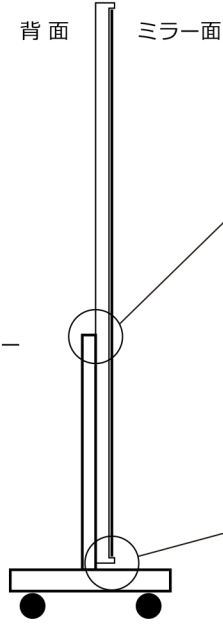

《 取付説明書 》

安全・快適にご使用いただく為、キャスターの取付方法を記載いたしますので、ご参考にして下さい。
 ご不明な点やご質問等ございましたら、下記までお問合せ下さい。

【お問合せ】 TEL:072-940-6084

商品が届きましたら、必ずお確かめ下さい!!

同梱一覧 【1】パネルミラー本体 【2】キャスター一式 (キャスターはパネルと同色です) ※専用工具付

【1】パネル本体

【2】キャスター一式

① キャスター : 2本

② 取付ビス : 6個

※専用工具
 ワッシャー (2種) × 6セット付

【取付例】

パネル / 背面

- ① 平ワッシャー
- ② スプリングワッシャー

の順でビス留めして下さい

パネル / 側面

◆キャスター取付位置について
 パネルミラー本体の縁から約 10mm 内側

パネル本体はキャスターから 10mm 程度浮かせて
 取付して下さい。

◆片側 3ヶ所 × 2本 = 6ヶ所ビス留め ※ビス穴 (6ヶ所) を空けた状態でお届けします。