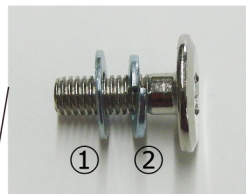

① キャスター : 2本

② 取付ビス : 6個

※専用工具
 ワッシャー (2種) × 6セット付

【取付例】

パネル / 背面

- ① 平ワッシャー
- ② スプリングワッシャー

の順でビス留めして下さい

パネル / 側面

◆キャスター取付位置について
 パネルミラー本体の縁から約 10mm 内側

パネル本体はキャスターから 10mm 程度浮かせて
 取付して下さい。

◆片側 3ヶ所 × 2本 = 6ヶ所ビス留め ※ビス穴 (6ヶ所) を空けた状態でお届けします。