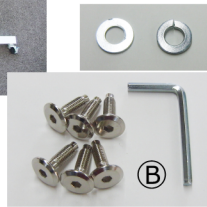

《 取付説明書 》

安全・快適にご使用いただく為、キャスターの取付方法を記載いたしますので、ご参考にして下さい。
 ご不明な点やご質問等ございましたら、下記までお問合せ下さい。

【お問合せ】 TEL:072-940-6084

商品が届きましたら、必ずお確かめ下さい!!

同梱一覧 【1】パネルミラー本体 【2】キャスター一式 (キャスターはパネルと同色です) ※専用工具付

【1】パネル本体

【2】キャスター一式

① キャスター : 2本

② 取付ビス : 6個

※専用工具
 ワッシャー (2種) × 6セット付

【取付例】

パネル / 背面

- ① 平ワッシャー
- ② スプリングワッシャー

の順でビス留めして下さい

パネル / 側面

◆キャスター取付位置について
 パネルミラー本体の縁から約 10mm 内側

パネル本体はキャスターから 10mm 程度浮かせて
 取付して下さい。

◆片側 3ヶ所 × 2本 = 6ヶ所ビス留め ※ビス穴 (6ヶ所) を空けた状態でお届けします。