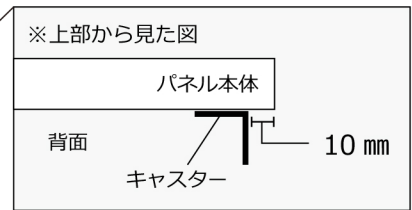

① キャスター : 2本

② 取付ビス : 6個

※専用工具
 ワッシャー (2種) × 6セット付

【取付例】

パネル / 背面

- ① 平ワッシャー
- ② スプリングワッシャー

の順でビス留めして下さい

パネル / 側面

◆キャスター取付位置について
 パネルミラー本体の縁から約 10mm 内側

パネル本体はキャスターから 10mm 程度浮かせて
 取付して下さい。

◆片側 3ヶ所 × 2本 = 6ヶ所ビス留め ※ビス穴 (6ヶ所) を空けた状態でお届けします。