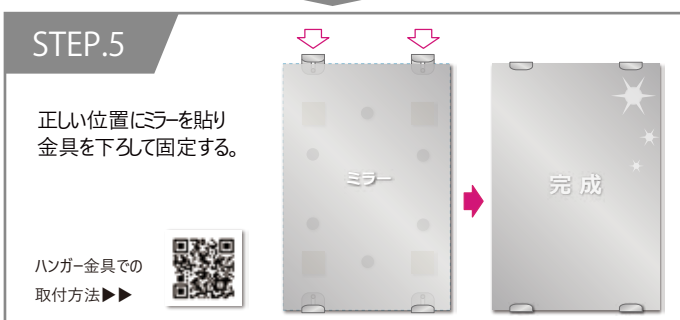

ハンガー金具・片長チャンネル取付説明書 (交換の場合)

この度は、本製品をお買い上げいただきありがとうございます。
安全にご使用いただくため、組み立て方法をご確認の上、正しく設置・ご使用下さい。

ハンガー金具の取付方法

片長チャンネルの取付方法

ご不明な点などは、下記までお問い合わせください。

〒581-0054 大阪府八尾市南亀井町 4-1-2
TEL:072-940-6084 FAX:072-991-6380