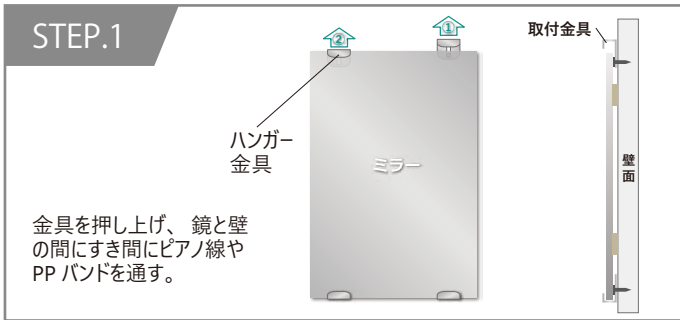

ハンガー金具・片長チャンネル取付説明書 (交換の場合)

この度は、本製品をお買い上げいただきありがとうございます。
安全にご使用いただくため、組み立て方法をご確認の上、正しく設置・ご使用下さい。

ハンガー金具の取付方法

片長チャンネルの取付方法

ご不明な点などは、下記までお問い合わせください。

〒581-0054 大阪府八尾市南亀井町 4-1-2
TEL:072-940-6084 FAX:072-991-6380