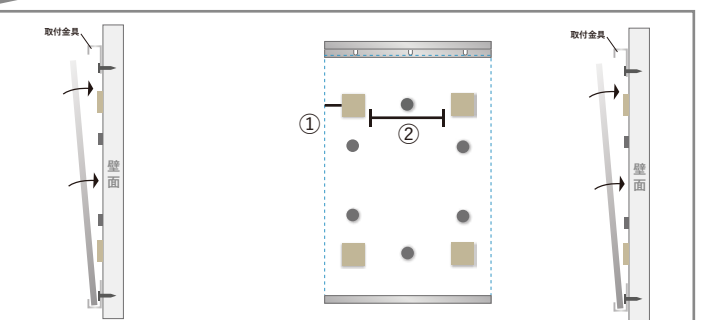

ハンガー金具・片長チャンネル取付説明書 (交換の場合)

この度は、本製品をお買い上げいただきありがとうございます。
安全にご使用いただくため、組み立て方法をご確認の上、正しく設置・ご使用下さい。

ハンガー金具の取付方法

片長チャンネルの取付方法

ご不明な点などは、下記までお問い合わせください。

〒581-0054 大阪府八尾市南亀井町 4-1-2
TEL:072-940-6084 FAX:072-991-6380