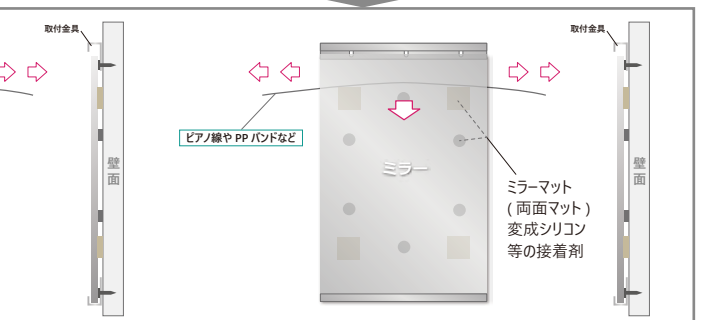

ハンガー金具・片長チャンネル取付説明書 (交換の場合)

この度は、本製品をお買い上げいただきありがとうございます。
安全にご使用いただくため、組み立て方法をご確認の上、正しく設置・ご使用下さい。

ハンガー金具の取付方法

片長チャンネルの取付方法

ご不明な点などは、下記までお問い合わせください。

〒581-0054 大阪府八尾市南亀井町 4-1-2
TEL:072-940-6084 FAX:072-991-6380