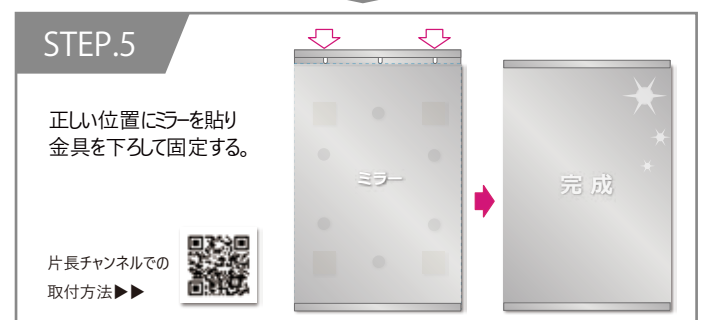

ハンガー金具・片長チャンネル取付説明書 (交換の場合)

この度は、本製品をお買い上げいただきありがとうございます。
安全にご使用いただくため、組み立て方法をご確認の上、正しく設置・ご使用下さい。

ハンガー金具の取付方法

片長チャンネルの取付方法

ご不明な点などは、下記までお問い合わせください。

〒581-0054 大阪府八尾市南亀井町 4-1-2
TEL:072-940-6084 FAX:072-991-6380