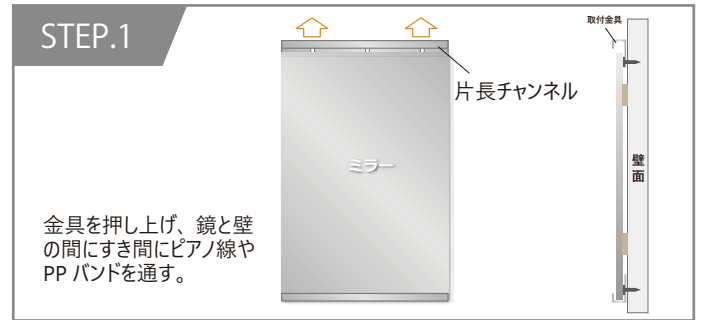

ハンガー金具・片長チャンネル取付説明書 (交換の場合)

この度は、本製品をお買い上げいただきありがとうございます。
安全にご使用いただくため、組み立て方法をご確認の上、正しく設置・ご使用下さい。

ハンガー金具の取付方法

片長チャンネルの取付方法

ご不明な点などは、下記までお問い合わせください。

〒581-0054 大阪府八尾市南亀井町 4-1-2
TEL:072-940-6084 FAX:072-991-6380