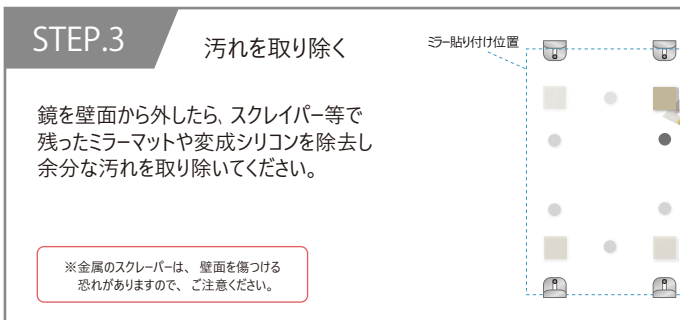

ハンガー金具・片長チャンネル取付説明書 (交換の場合)

この度は、本製品をお買い上げいただきありがとうございます。
安全にご使用いただくため、組み立て方法をご確認の上、正しく設置・ご使用下さい。

ハンガー金具の取付方法

片長チャンネルの取付方法

ご不明な点などは、下記までお問い合わせください。

〒581-0054 大阪府八尾市南亀井町 4-1-2
TEL:072-940-6084 FAX:072-991-6380