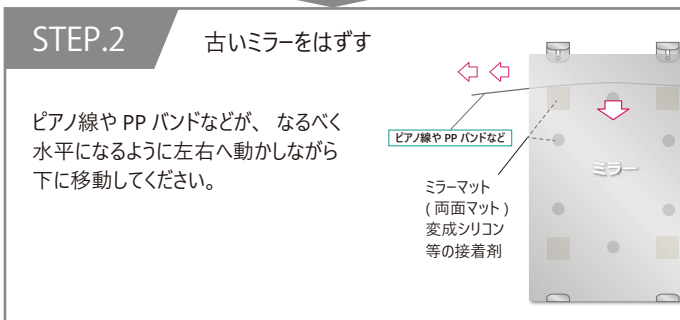

ハンガー金具・片長チャンネル取付説明書 (交換の場合)

この度は、本製品をお買い上げいただきありがとうございます。
安全にご使用いただくため、組み立て方法をご確認の上、正しく設置・ご使用下さい。

ハンガー金具の取付方法

片長チャンネルの取付方法

ご不明な点などは、下記までお問い合わせください。

〒581-0054 大阪府八尾市南亀井町 4-1-2
TEL:072-940-6084 FAX:072-991-6380