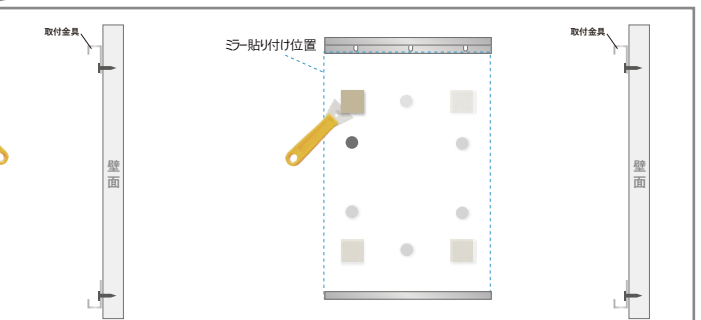

ハンガー金具・片長チャンネル取付説明書 (交換の場合)

この度は、本製品をお買い上げいただきありがとうございます。
安全にご使用いただくため、組み立て方法をご確認の上、正しく設置・ご使用下さい。

ハンガー金具の取付方法

片長チャンネルの取付方法

ご不明な点などは、下記までお問い合わせください。

〒581-0054 大阪府八尾市南亀井町 4-1-2
TEL:072-940-6084 FAX:072-991-6380